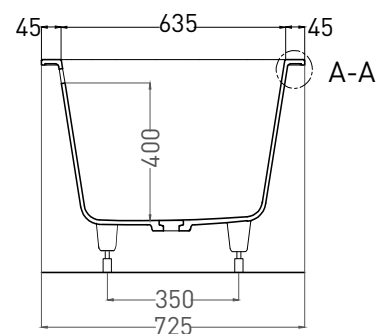

ORNELLA AXIS 170X75

ВАННА ВСТРАИВАЕМАЯ МОДИФИКАЦИЯ ОВАЛ

Дизайн: Salini SRL

salini
L'ANIMA DELL'ACQUA

Размеры: 1695 x 725 x 610 / 630 мм

Вес нетто / брутто: 71 / 122 кг

Объём до перелива: 265 л

Глубина до перелива: 400 мм

Материал: S-Sense

Покрытие: глянцевое / матовое

Цвет: RAL / белый

Комплектация: регулируемые ножки до 2 см

Требуемый смеситель: настенный / напольный

Гарантия: 10 лет

Производство: Италия / Россия

Salini SRL

20122 Italia, Milano, Largo Ildefonso Schuster, 1

info@salini-srl.com

www.salini-srl.com

© Salini SRL - All rights reserved

Все права защищены. Несанкционированное копирование, публикация, полное или частичное воспроизведение запрещены.