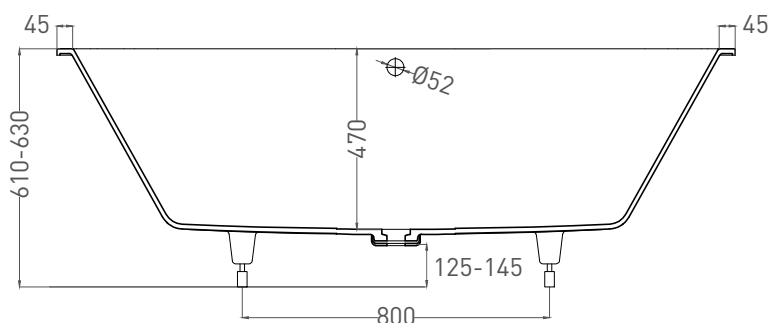

ORNELLA AXIS 170X75

ВАННА ВСТРАИВАЕМАЯ МОДИФИКАЦИЯ ОВАЛ

Дизайн: Salini SRL

salini
L'ANIMA DELL'ACQUA

Размеры: 1695 x 725 x 610 / 630 мм

Вес нетто / брутто: 71 / 122 кг

Объём до перелива: 265 л

Глубина до перелива: 400 мм

Материал: S-Sense

Покрытие: глянцевое / матовое

Цвет: RAL / белый

Комплектация: регулируемые ножки до 2 см

Требуемый смеситель: настенный / напольный

Гарантия: 10 лет

Производство: Италия / Россия

Salini SRL

20122 Italia, Milano, Largo Ildefonso Schuster, 1

info@salini-srl.com

www.salini-srl.com

© Salini SRL - All rights reserved

Все права защищены. Несанкционированное копирование, публикация, полное или частичное воспроизведение запрещены.