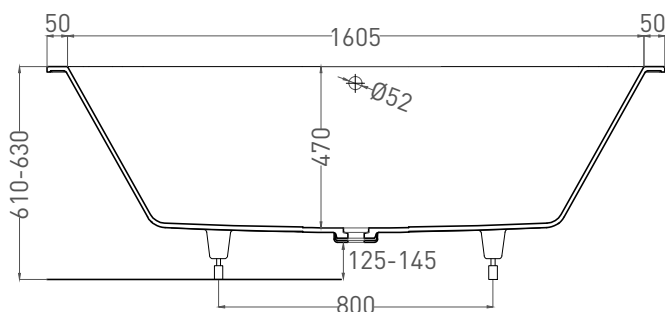

ORNELLA AXIS 170X75

ВАННА ВСТРАИВАЕМАЯ 103413G / 103413M

Дизайн: Salini SRL

salini
L'ANIMA DELL'ACQUA

Размеры: 1705 x 755 x 610 / 630 мм

Вес нетто / брутто: 71 / 122 кг

Объём до перелива: 265 л

Глубина до перелива: 400 мм

Материал: S-Sense

Покрытие: глянцевое / матовое

Цвет: RAL / белый

Комплектация: регулируемые ножки до 2 см

Требуемый смеситель: настенный / напольный

Гарантия: 10 лет

Производство: Италия / Россия

Salini SRL

20122 Italia, Milano, Largo Ildefonso Schuster, 1

info@salini-srl.com

www.salini-srl.com

© Salini SRL - All rights reserved

Все права защищены. Несанкционированное копирование, публикация, полное или частичное воспроизведение запрещены.