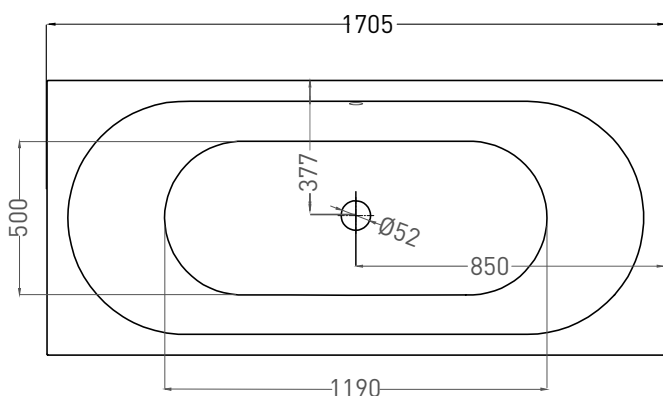

ORNELLA AXIS 170X75

ВАННА ВСТРАИВАЕМАЯ 103413G / 103413M

Дизайн: Salini SRL

salini
L'ANIMA DELL'ACQUA

Размеры: 1705 x 755 x 610 / 630 мм

Вес нетто / брутто: 71 / 122 кг

Объём до перелива: 265 л

Глубина до перелива: 400 мм

Материал: S-Sense

Покрытие: глянцевое / матовое

Цвет: RAL / белый

Комплектация: регулируемые ножки до 2 см

Требуемый смеситель: настенный / напольный

Гарантия: 10 лет

Производство: Италия / Россия

Salini SRL

20122 Italia, Milano, Largo Ildefonso Schuster, 1

info@salini-srl.com

www.salini-srl.com

© Salini SRL - All rights reserved

Все права защищены. Несанкционированное копирование, публикация, полное или частичное воспроизведение запрещены.