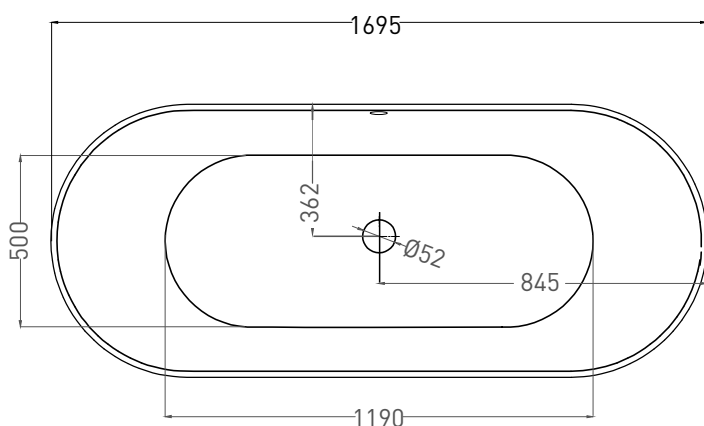

ORNELLA AXIS 170X75

ВАННА ВСТРАИВАЕМАЯ МОДИФИКАЦИЯ ОВАЛ

Дизайн: Salini SRL

salini
L'ANIMA DELL'ACQUA

Размеры: 1695 x 725 x 610 / 630 мм

Вес нетто / брутто: 71 / 122 кг

Объём до перелива: 265 л

Глубина до перелива: 400 мм

Материал: S-Sense

Покрытие: глянцевое / матовое

Цвет: RAL / белый

Комплектация: регулируемые ножки до 2 см

Требуемый смеситель: настенный / напольный

Гарантия: 10 лет

Производство: Италия / Россия

Salini SRL

20122 Italia, Milano, Largo Ildefonso Schuster, 1

info@salini-srl.com

www.salini-srl.com

© Salini SRL - All rights reserved

Все права защищены. Несанкционированное копирование, публикация, полное или частичное воспроизведение запрещены.