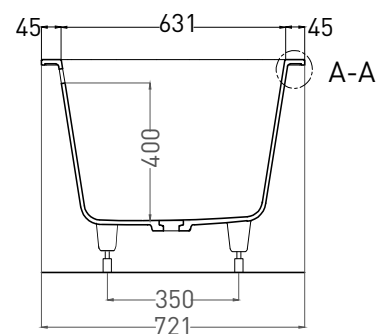

ORNELLA AXIS 170X75

ВАННА ВСТРАИВАЕМАЯ МОДИФИКАЦИЯ ОВАЛ

Дизайн: Salini SRL

salini
L'ANIMA DELL'ACQUA

Размеры: 1690 x 721 x 610 / 630 мм

Вес нетто / брутто: 55 / 106 кг

Объём до перелива: 265 л

Глубина до перелива: 400 мм

Материал: S-Stone

Покрытие: матовое

Цвет: RAL / белый

Комплектация: регулируемые ножки до 2 см

Требуемый смеситель: настенный / напольный

Гарантия: 10 лет

Производство: Италия / Россия

Salini SRL

20122 Italia, Milano, Largo Ildefonso Schuster, 1

info@salini-srl.com

www.salini-srl.com

© Salini SRL - All rights reserved

Все права защищены. Несанкционированное копирование, публикация, полное или частичное воспроизведение запрещены.