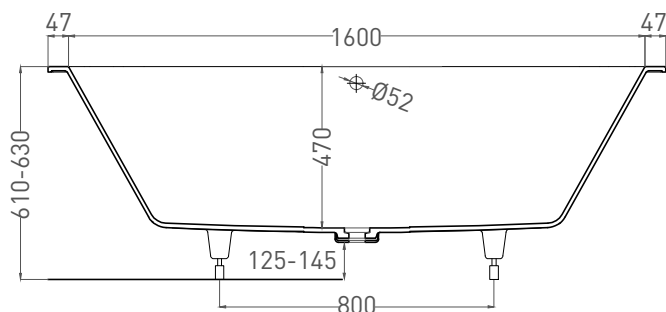

ORNELLA AXIS 170X75

ВАННА ВСТРАИВАЕМАЯ 103423M

Дизайн: Salini SRL

salini
L'ANIMA DELL'ACQUA

Размеры: 1694 x 745 x 610 / 630 мм

Вес нетто / брутто: 55 / 106 кг

Объём до перелива: 265 л

Глубина до перелива: 400 мм

Материал: S-Stone

Покрытие: матовое

Цвет: RAL / белый

Комплектация: регулируемые ножки до 2 см

Требуемый смеситель: настенный / напольный

Гарантия: 10 лет

Производство: Италия / Россия

Salini SRL

20122 Italia, Milano, Largo Ildefonso Schuster, 1

info@salini-srl.com

www.salini-srl.com

© Salini SRL - All rights reserved

Все права защищены. Несанкционированное копирование, публикация, полное или частичное воспроизведение запрещены.