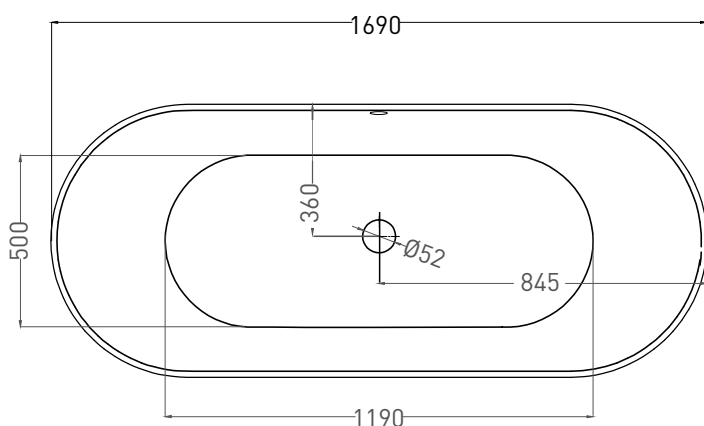

ORNELLA AXIS 170X75

ВАННА ВСТРАИВАЕМАЯ МОДИФИКАЦИЯ ОВАЛ

Дизайн: Salini SRL

salini
L'ANIMA DELL'ACQUA

Размеры: 1690 x 721 x 610 / 630 мм

Вес нетто / брутто: 55 / 106 кг

Объём до перелива: 265 л

Глубина до перелива: 400 мм

Материал: S-Stone

Покрытие: матовое

Цвет: RAL / белый

Комплектация: регулируемые ножки до 2 см

Требуемый смеситель: настенный / напольный

Гарантия: 10 лет

Производство: Италия / Россия

Salini SRL

20122 Italia, Milano, Largo Ildefonso Schuster, 1

info@salini-srl.com

www.salini-srl.com

© Salini SRL - All rights reserved

Все права защищены. Несанкционированное копирование, публикация, полное или частичное воспроизведение запрещены.