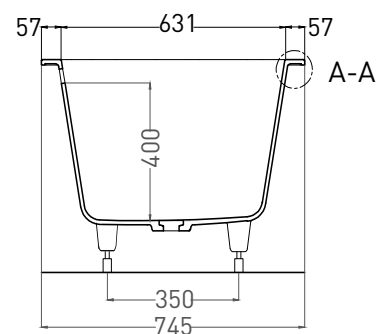

ORNELLA AXIS 170X75

ВАННА ВСТРАИВАЕМАЯ 103423M

Дизайн: Salini SRL

salini
L'ANIMA DELL'ACQUA

Размеры: 1694 x 745 x 610 / 630 мм

Вес нетто / брутто: 55 / 106 кг

Объём до перелива: 265 л

Глубина до перелива: 400 мм

Материал: S-Stone

Покрытие: матовое

Цвет: RAL / белый

Комплектация: регулируемые ножки до 2 см

Требуемый смеситель: настенный / напольный

Гарантия: 10 лет

Производство: Италия / Россия

Salini SRL

20122 Italia, Milano, Largo Ildefonso Schuster, 1

info@salini-srl.com

www.salini-srl.com

© Salini SRL - All rights reserved

Все права защищены. Несанкционированное копирование, публикация, полное или частичное воспроизведение запрещены.