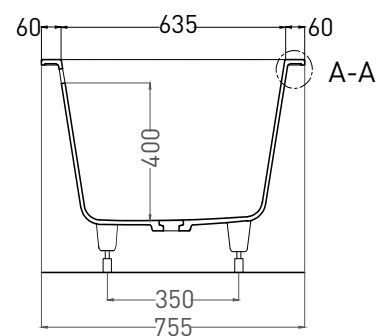

ORNELLA AXIS 170X75

ВАННА ВСТРАИВАЕМАЯ 103413G / 103413M

Дизайн: Salini SRL

salini
L'ANIMA DELL'ACQUA

Размеры: 1705 x 755 x 610 / 630 мм

Вес нетто / брутто: 71 / 122 кг

Объём до перелива: 265 л

Глубина до перелива: 400 мм

Материал: S-Sense

Покрытие: глянцевое / матовое

Цвет: RAL / белый

Комплектация: регулируемые ножки до 2 см

Требуемый смеситель: настенный / напольный

Гарантия: 10 лет

Производство: Италия / Россия

Salini SRL

20122 Italia, Milano, Largo Ildefonso Schuster, 1

info@salini-srl.com

www.salini-srl.com

© Salini SRL - All rights reserved

Все права защищены. Несанкционированное копирование, публикация, полное или частичное воспроизведение запрещены.