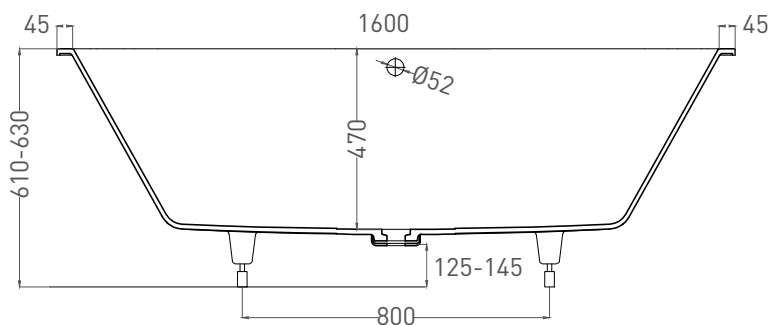

ORNELLA AXIS 170X75

ВАННА ВСТРАИВАЕМАЯ МОДИФИКАЦИЯ ОВАЛ

Дизайн: Salini SRL

salini
L'ANIMA DELL'ACQUA

Размеры: 1690 x 721 x 610 / 630 мм

Вес нетто / брутто: 55 / 106 кг

Объём до перелива: 265 л

Глубина до перелива: 400 мм

Материал: S-Stone

Покрытие: матовое

Цвет: RAL / белый

Комплектация: регулируемые ножки до 2 см

Требуемый смеситель: настенный / напольный

Гарантия: 10 лет

Производство: Италия / Россия

Salini SRL

20122 Italia, Milano, Largo Ildefonso Schuster, 1

info@salini-srl.com

www.salini-srl.com

© Salini SRL - All rights reserved

Все права защищены. Несанкционированное копирование, публикация, полное или частичное воспроизведение запрещены.