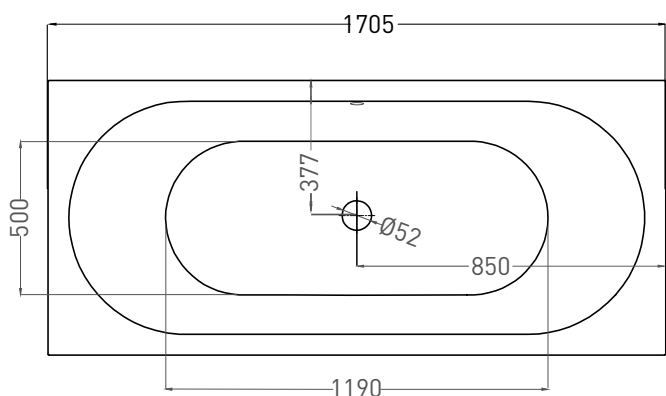

ORNELLA AXIS 170X75

ВАННА ВСТРАИВАЕМАЯ 103423M

Дизайн: Salini SRL

salini
L'ANIMA DELL'ACQUA

Размеры: 1694 x 745 x 610 / 630 мм

Вес нетто / брутто: 55 / 106 кг

Объём до перелива: 265 л

Глубина до перелива: 400 мм

Материал: S-Stone

Покрытие: матовое

Цвет: RAL / белый

Комплектация: регулируемые ножки до 2 см

Требуемый смеситель: настенный / напольный

Гарантия: 10 лет

Производство: Италия / Россия

Salini SRL

20122 Italia, Milano, Largo Ildefonso Schuster, 1

info@salini-srl.com

www.salini-srl.com

© Salini SRL - All rights reserved

Все права защищены. Несанкционированное копирование, публикация, полное или частичное воспроизведение запрещены.